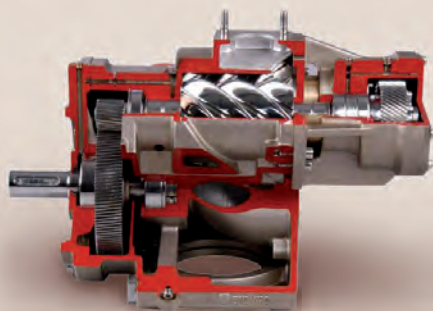

KOMPRESOROVÁ, HYDRAULICKÁ
A ČERPACIA TECHNIKA
NÁDSTAVBY A OPRAVY ÚŽITKOVÝCH VOZIDIEL

KOMPRESOROVÉ SYSTÉMY

Kompresorové systémy pre vytlačanie tekutých hmôt z pretlakových cisternových prepravníkov (potraviny, chémia, petrochémia...), zdroje stlačeného vzduchu pre pneumatickú dopravu sypkých materiálov, ktoré prepravca ukladá do síl a zásobníkov svojich klientov.

HYDRAULICKÁ A ČERPACIA TECHNIKA

Zostavy pre všetky typy sklápania tlakových síl alebo otvorených prepravníkov sklápačov, nádstavieb, hydraulickéj chodiacej podlahy WF, návesovej techniky, pohony a zdroje pre hydraulické ruky, hydromotory a ďalšie spotrebiče (pohony pre plynové čerpadlá, kompresory, krmivé dávkovače, tekutinové čerpadlá).