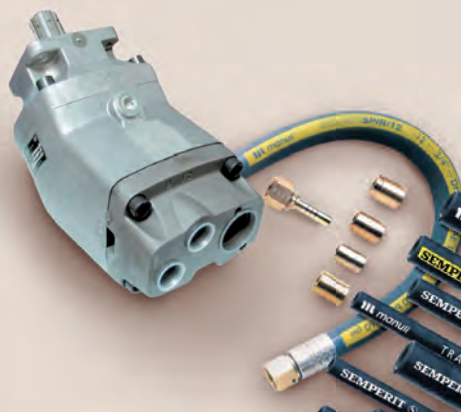

KOMPRESOROVÁ, HYDRAULICKÁ
A ČERPACIA TECHNIKA
NÁDSTAVBY A OPRAVY ÚŽITKOVÝCH VOZIDIEL

KOMPRESOROVÉ SYSTÉMY

Kompresorové systémy pre vytlačanie tekutých hmôt z pretlakových cisternových prepravníkov (potraviny, chémia, petrochémia...), zdroje stlačeného vzduchu pre pneumatickú dopravu sypkých materiálov, ktoré prepravca ukladá do síl a zásobníkov svojich klientov.

HYDRAULICKÁ A ČERPACIA TECHNIKA

Zostavy pre všetky typy sklápania tlakových síl alebo otvorených prepravníkov sklápačov, nádstavieb, hydraulickéj chodiacej podlahy WF, návesovej techniky, pohony a zdroje pre hydraulické ruky, hydromotory a ďalšie spotrebiče (pohony pre plynové čerpadlá, kompresory, krmivé dávkovače, tekutinové čerpadlá).