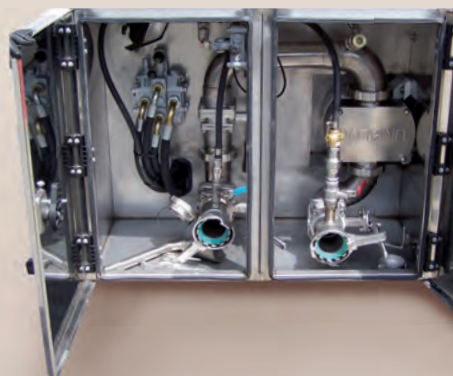

NÁDSTAVBY A OPRAVY ÚŽITKOVÝCH VOZIDIEL

Inštalácia, servis, predaj a opravy potrubných armatúr, kardany, adaptéry, riešenie výstupov prevodoviek, návrh a výpočet systémov, hydraulické hadice, rýchlospojky, navijaky a príslušenstvo, mechanické a zámočnicke opravy súprav, opravy cisternových prepravníkov.